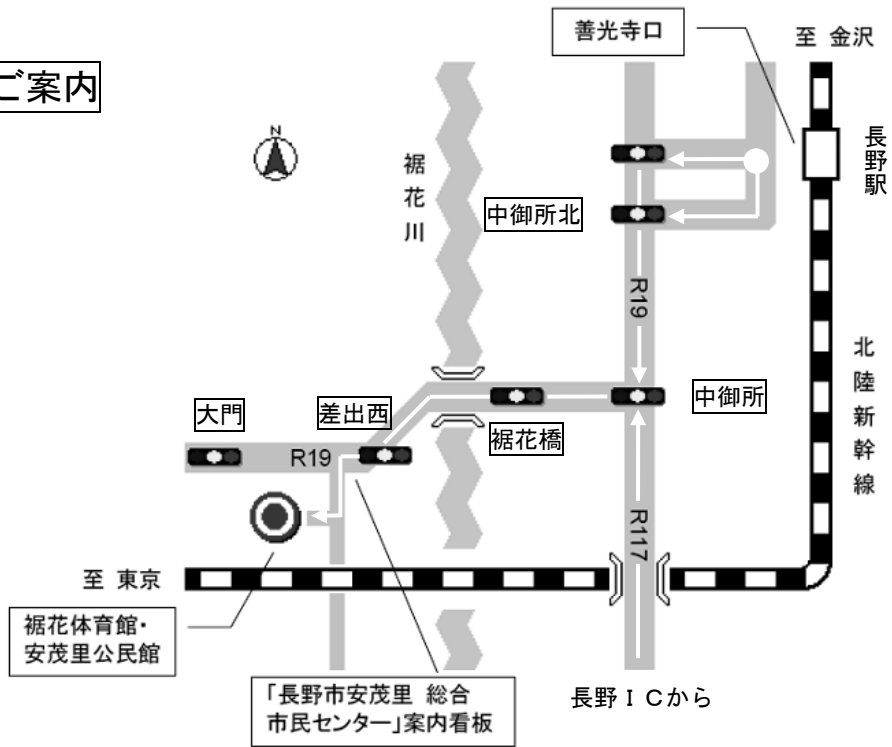

# 交通のご案内

## J Rご利用の場合

J R長野駅から会場までタクシーで約 10 分

## お車ご利用の場合

上信越道長野 I C から会場まで 8 k m、約 20 分