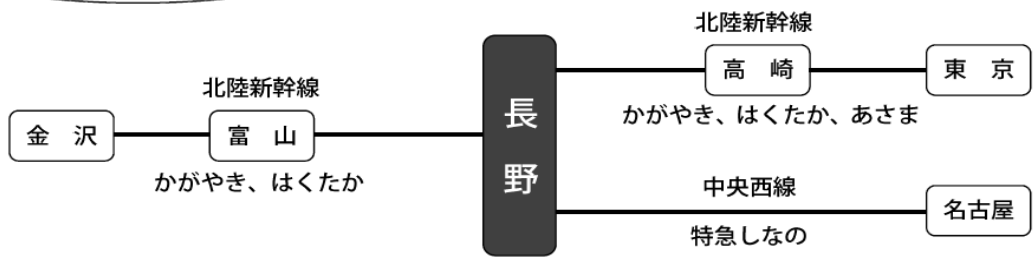

J Rご利用の場合

J R長野駅から会場までタクシーで約 10 分